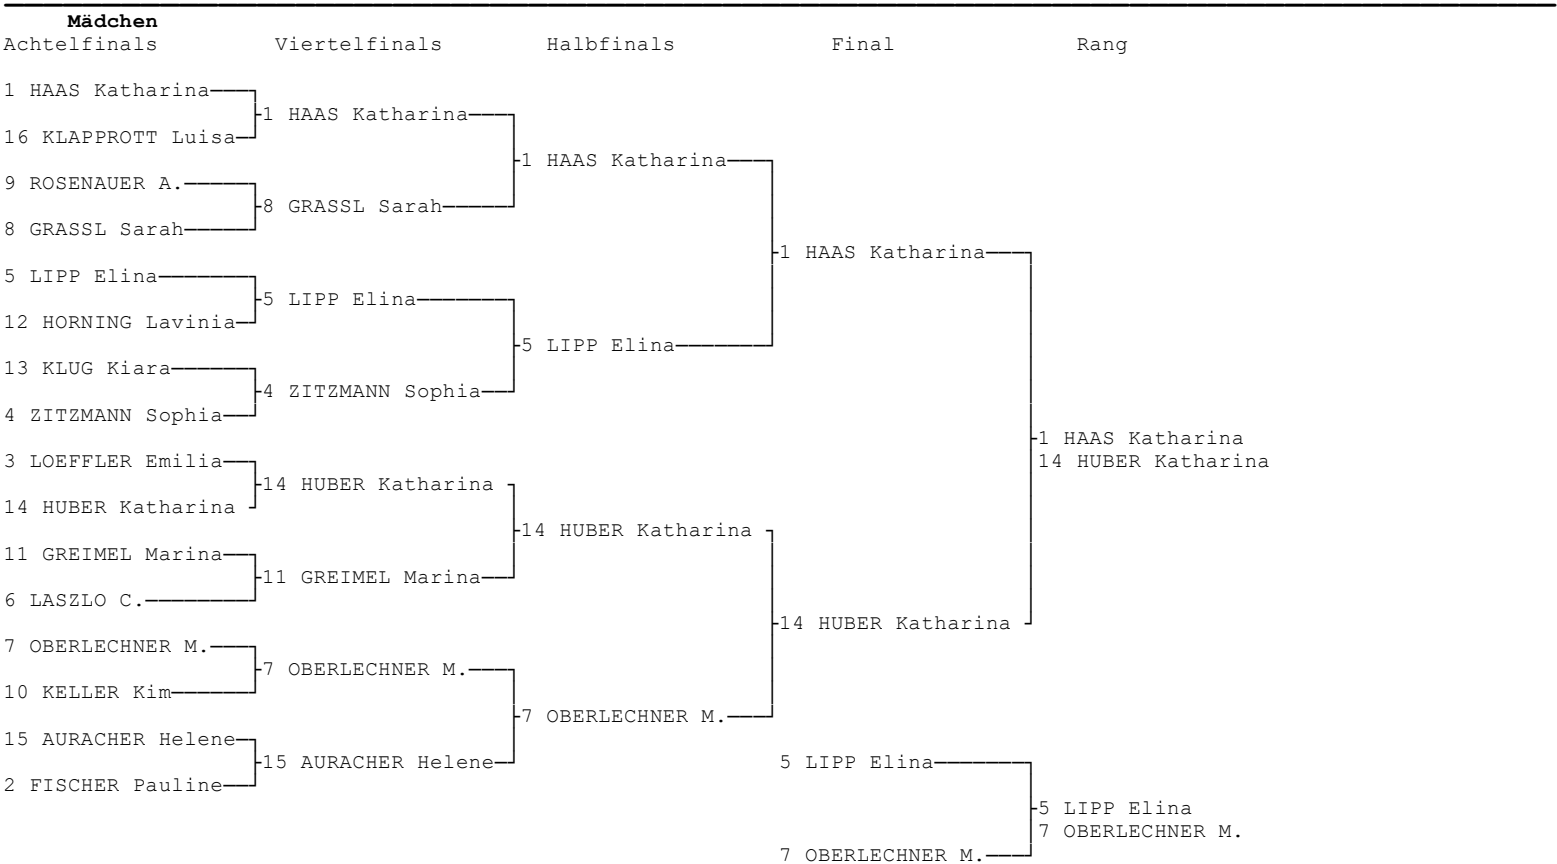

04.03.2018 / Garmisch-Partenkirchen

Re. Nr. 9014MSBS

Seite 1/2

DSV Schülerscupfinale 2018

Parallelslalom Ergebnisliste

RAN	SNR	DSV ID	NAME+VORNAME	JG	VERBAND	VEREIN
110		18665	ORRELL Jamie	02	BSV-MU	SC STARNBERG
116		18603	JARITZ Yannick	02	BSV-ASV	SC OBERSTDORF
112		19670	WITTE Jonas	03	BSV-IG	SC AIBLING
104		18567	HOLDERIED Niklas	02	BSV-WF	SC GARMISCH
102		18595	GEISSLER-HAUBER Max	02	BSV-ASV	SC THALKIRCHDORF
114		20786	HERZOG Fabian	03	BSV-WF	SC GARMISCH
111		19141	BUCHNER Florian	02	BSV-IG	WSV SAMERBERG

DSV Schülercupfinale 2018

Parallelslalom Baum

DSV Schülerscupfinale 2018

Parallelslalom Baum